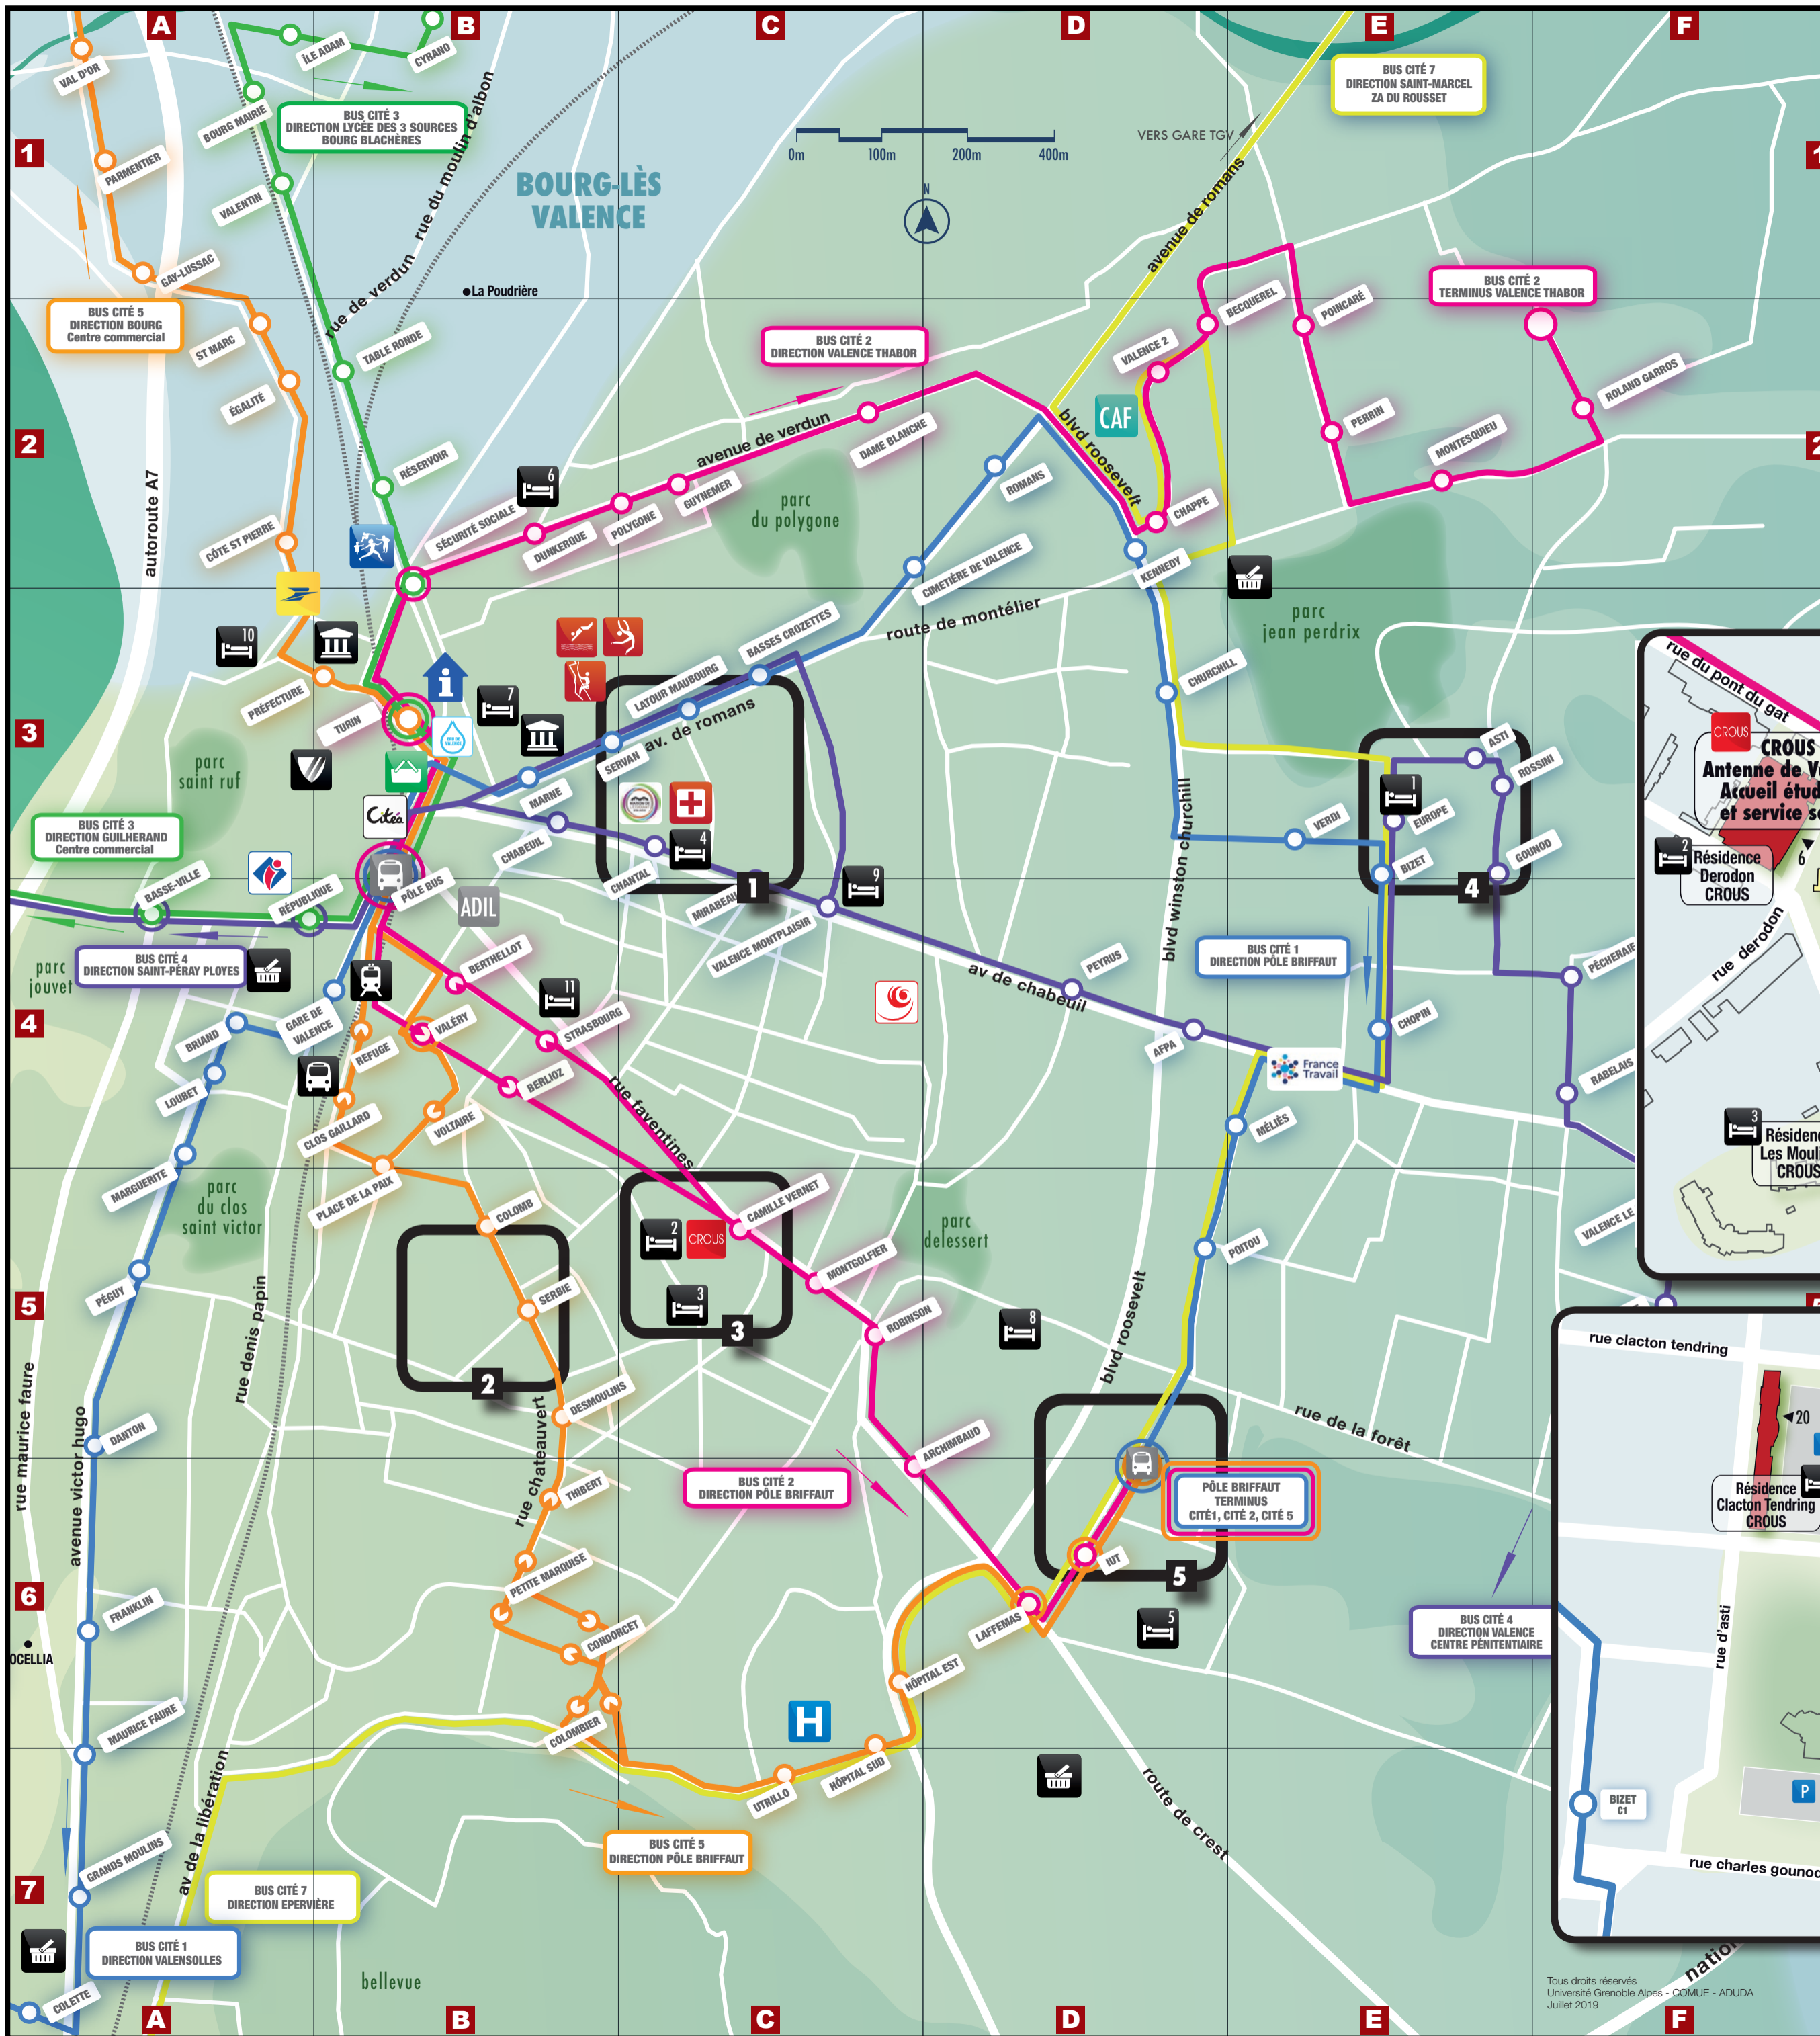

- **Services communs - voir CAMPUS LATOUR-MAUBOURG (encadré au verso)**
- Maison de l'Étudiant Drôme Ardèche Campus Latour-Maubourg - 9 place Latour-Maubourg - Valence C3
- **Autre établissement**
- ESAD Grenoble Valence - École Supérieure d'Art & Design Site ESAD - place des Beaux Arts - Valence E3
- **Formations Post Bac**
- Cité scolaire Camille Vernet Site Derodon - 160 rue Faventines - Valence C5
- La Poudrière École du Film d'Animation Rue de Chomy - Bourg-lès-Valence B1
- OCELLIA - Espace Valence - École des Métiers santé social 103 avenue Maurice Faure - Valence A6
- **CROUS Grenoble Alpes**
- CROUS Antenne Valence Site Derodon - 6 rue Derodon - Valence C5
- Résidence Universitaire Clacton Tendring - CROUS - 1 Site Esad - 20 rue Clacton Tendring - Valence C3
- Résidence Universitaire Derodon - CROUS - 2 Site Derodon - 6 rue Derodon - Valence C5
- Résidence Universitaire Les Moulins - CROUS - 3 Site Derodon - 88 rue des Moulins - Valence C5
- Résidence Universitaire Latour-Maubourg - CROUS - 4 Campus Latour-Maubourg - 79 avenue de Chabeuil - Valence C3
- **Autres résidences universitaires**
- Résidences Cap Études - 5 Campus Briffaut - 21 rue Jean Bertin - Valence D6
- Résidence Le Valency - 6 21 avenue de Verdun - Valence B2
- Résidence Studélites - Kandinsky - 7 20 rue Baudin - Valence B3
- Résidence Studélites - La Forêt - 8 3 rue Louis Aragon - Valence D5
- Résidence Studélites - Montplaisir - 9 160 avenue de Chabeuil - Valence C4
- **Foyers de Jeunes Travailleurs**
- FIT La Manu - 10 8 rue de la Manutention - Valence A3
- FIT Rocheclombe - 11 54 rue Amblard - Valence B4
- **Services**
- ADIL - Agence Départementale d'Information sur le Logement 44 Rue Faventines - Valence B4
- Espace Info Logement 58, avenue Sadi Carnot - Valence B3
- CAF - Caisse d'Allocations Familiales Campus Latour-Maubourg - 13-15 place Latour-Maubourg - Valence C3
- Centre santé jeunes 11 bis boulevard d'Alsace - Valence B3
- Citéa 6 avenue Edouard Herriot - Valence B2
- CPAM - Caisse Primaire d'Assurance Maladie 62 avenue Sadi Carnot - Valence B3
- Eau de Valence Romans Agglo Avenue du Président Herriot - Valence A3
- La Poste - Agence centrale La Poste Site Derodon - rue du Pont du Gat - Valence C5
- France Travail 354 avenue de Chabeuil - Valence E4
- Office du tourisme 11 boulevard Bancel - Valence A4
- Le Panier de l'Étudiant 29 Boulevard d'Alsace - Valence B3
- Plannig Familial 63 rue Thiers - Valence C4
- **Équipements**
- Mairie 1 Place de la Liberté - Valence A3
- Préfecture 3 boulevard Vauban - Valence B3
- Centre des Impôts 15 avenue de Romans - Valence B3
- Police nationale 21 rue Farnier - Valence B3
- Conseil départemental de la Drôme 26 avenue du Président Herriot - Valence B3
- Centre Hospitalier 179 boulevard Maréchal Juin - Valence C6
- Gare SNCF Valence Ville 38 rue Denis Papin - Valence B4
- Gare routière 40 rue Denis Papin - Valence B4
- Pôle Bus 11 bis boulevard d'Alsace - Valence B3
- Halle des sports Jacques Chaban Delmas Campus Latour-Maubourg - allée Raymond Mias - Valence B3
- Patinoire du Polygone 32 avenue Georges Clémenceau - Valence C3
- Piscine Jean Pommier 40 avenue Georges Clémenceau - Valence B3
- Résidences, restaurants, cafétérias universitaires
- Centres commerciaux