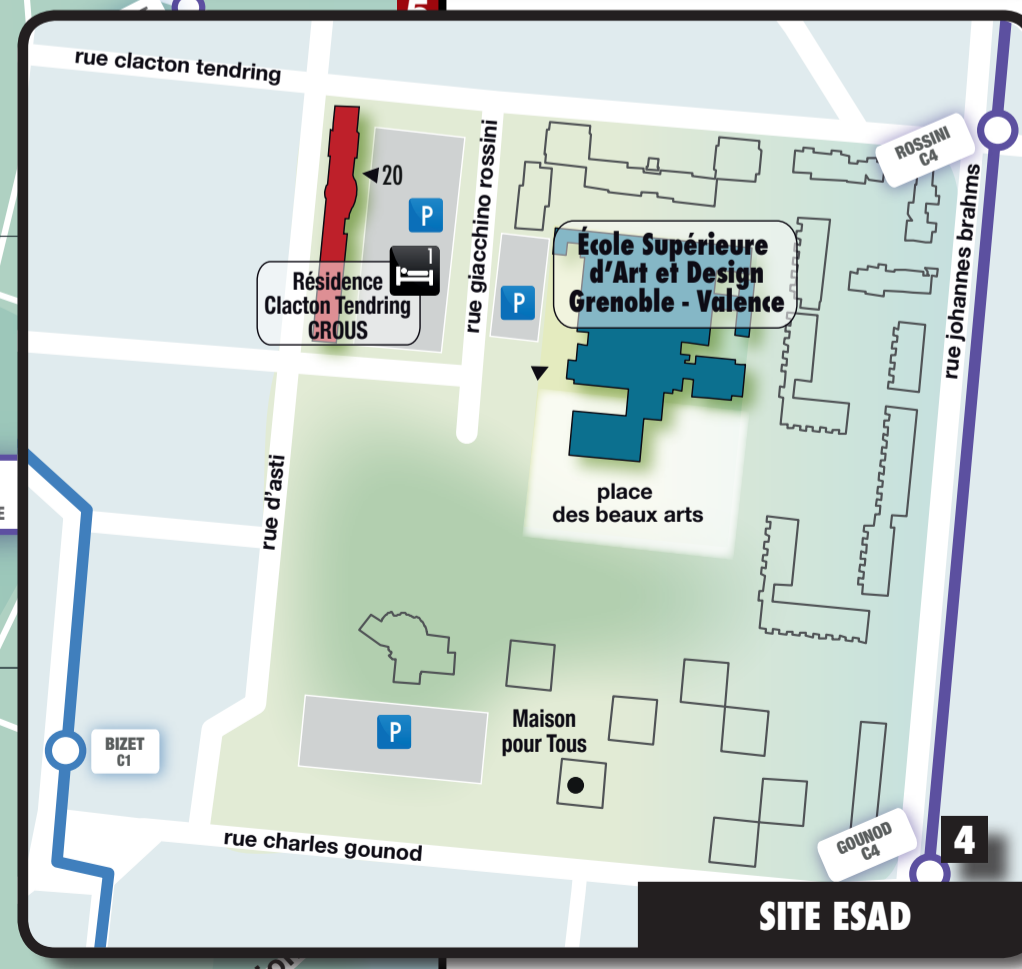

Maison de l'Étudiant Drôme-Ardèche
9 place Latour-Maubourg - Valence
Bus C1, C4, 11, 27, InterCitéa

CAMPUS UGA
VALENCE DRÔME ARDÈCHE
etudiant.univ-grenoble-alpes.fr

- Services communs - voir CAMPUS LATOUR-MAUBOURG (encadré au verso)**
- Maison de l'Étudiant Drôme Ardèche Campus Latour-Maubourg - 9 place Latour-Maubourg - Valence C3
- Autre établissement**
- ESAD Grenoble Valence - École Supérieure d'Art & Design Site ESAD - place des Beaux Arts - Valence E3
- Formations Post Bac**
- Cité scolaire Camille Vernet Site Derodon - 160 rue Faventines - Valence C5
- La Poudrière École du Film d'Animation Rue de Chomy - Bourg-lès-Valence B1
- OCELLIA - Espace Valence - École des Métiers santé social 103 avenue Maurice Faure - Valence A6
- CROUS Grenoble Alpes**
- CROUS Antenne Valence Site Derodon - 6 rue Derodon - Valence C5
- Résidence Universitaire Clacton Tendring - CROUS - 1 Site Esad - 20 rue Clacton Tendring - Valence C3
- Résidence Universitaire Derodon - CROUS - 2 Site Derodon - 6 rue Derodon - Valence C5
- Résidence Universitaire Les Moulins - CROUS - 3 Site Derodon - 88 rue des Moulins - Valence C5
- Résidence Universitaire Latour-Maubourg - CROUS - 4 Campus Latour-Maubourg - 79 avenue de Chabeuil - Valence C3
- Autres résidences universitaires**
- Résidences Cap Études - 5 Campus Briffaut - 21 rue Jean Bertin - Valence D6
- Résidence Le Valency - 6 21 avenue de Verdun - Valence B2
- Résidence Studélites - Kandinsky - 7 20 rue Baudin - Valence B3
- Résidence Studélites - La Forêt - 8 3 rue Louis Aragon - Valence D5
- Résidence Studélites - Montplaisir - 9 160 avenue de Chabeuil - Valence C4
- Foyers de Jeunes Travailleurs**
- FIT La Manu - 10 8 rue de la Manutention - Valence A3
- FIT Rocheclombe - 11 54 rue Amblard - Valence B4
- Services**
- ADIL - Agence Départementale d'Information sur le Logement 44 Rue Faventines - Valence B4
- Espace Info Logement 58, avenue Sadi Carnot - Valence B3
- CAF - Caisse d'Allocations Familiales Campus Latour-Maubourg - 13-15 place Latour-Maubourg - Valence C3
- Centre santé jeunes 11 bis boulevard d'Alsace - Valence B3
- Citéa 6 avenue Edouard Herriot - Valence B2
- CPAM - Caisse Primaire d'Assurance Maladie 62 avenue Sadi Carnot - Valence B3
- Eau de Valence Romans Agglo Avenue du Président Herriot - Valence A3
- La Poste - Agence centrale La Poste Site Derodon - rue du Pont du Gat - Valence C5
- France Travail 354 avenue de Chabeuil - Valence E4
- Office du tourisme 11 boulevard Bancel - Valence A4
- Le Panier de l'Étudiant 29 Boulevard d'Alsace - Valence B3
- Plannig Familial 63 rue Thiers - Valence C4
- Équipements**
- Mairie 1 Place de la Liberté - Valence A3
- Préfecture 3 boulevard Vauban - Valence B3
- Centre des Impôts 15 avenue de Romans - Valence B3
- Police nationale 21 rue Farnier - Valence B3
- Conseil départemental de la Drôme 26 avenue du Président Herriot - Valence B3
- Centre Hospitalier 179 boulevard Maréchal Juin - Valence C6
- Gare SNCF Valence Ville 38 rue Denis Papin - Valence B4
- Gare routière 40 rue Denis Papin - Valence B4
- Pôle Bus 11 bis boulevard d'Alsace - Valence B3
- Halle des sports Jacques Chaban Delmas Campus Latour-Maubourg - allée Raymond Mias - Valence B3
- Patinoire du Polygone 32 avenue Georges Clémenceau - Valence C3
- Piscine Jean Pommier 40 avenue Georges Clémenceau - Valence B3
- Résidences, restaurants, cafétérias universitaires
- Centres commerciaux