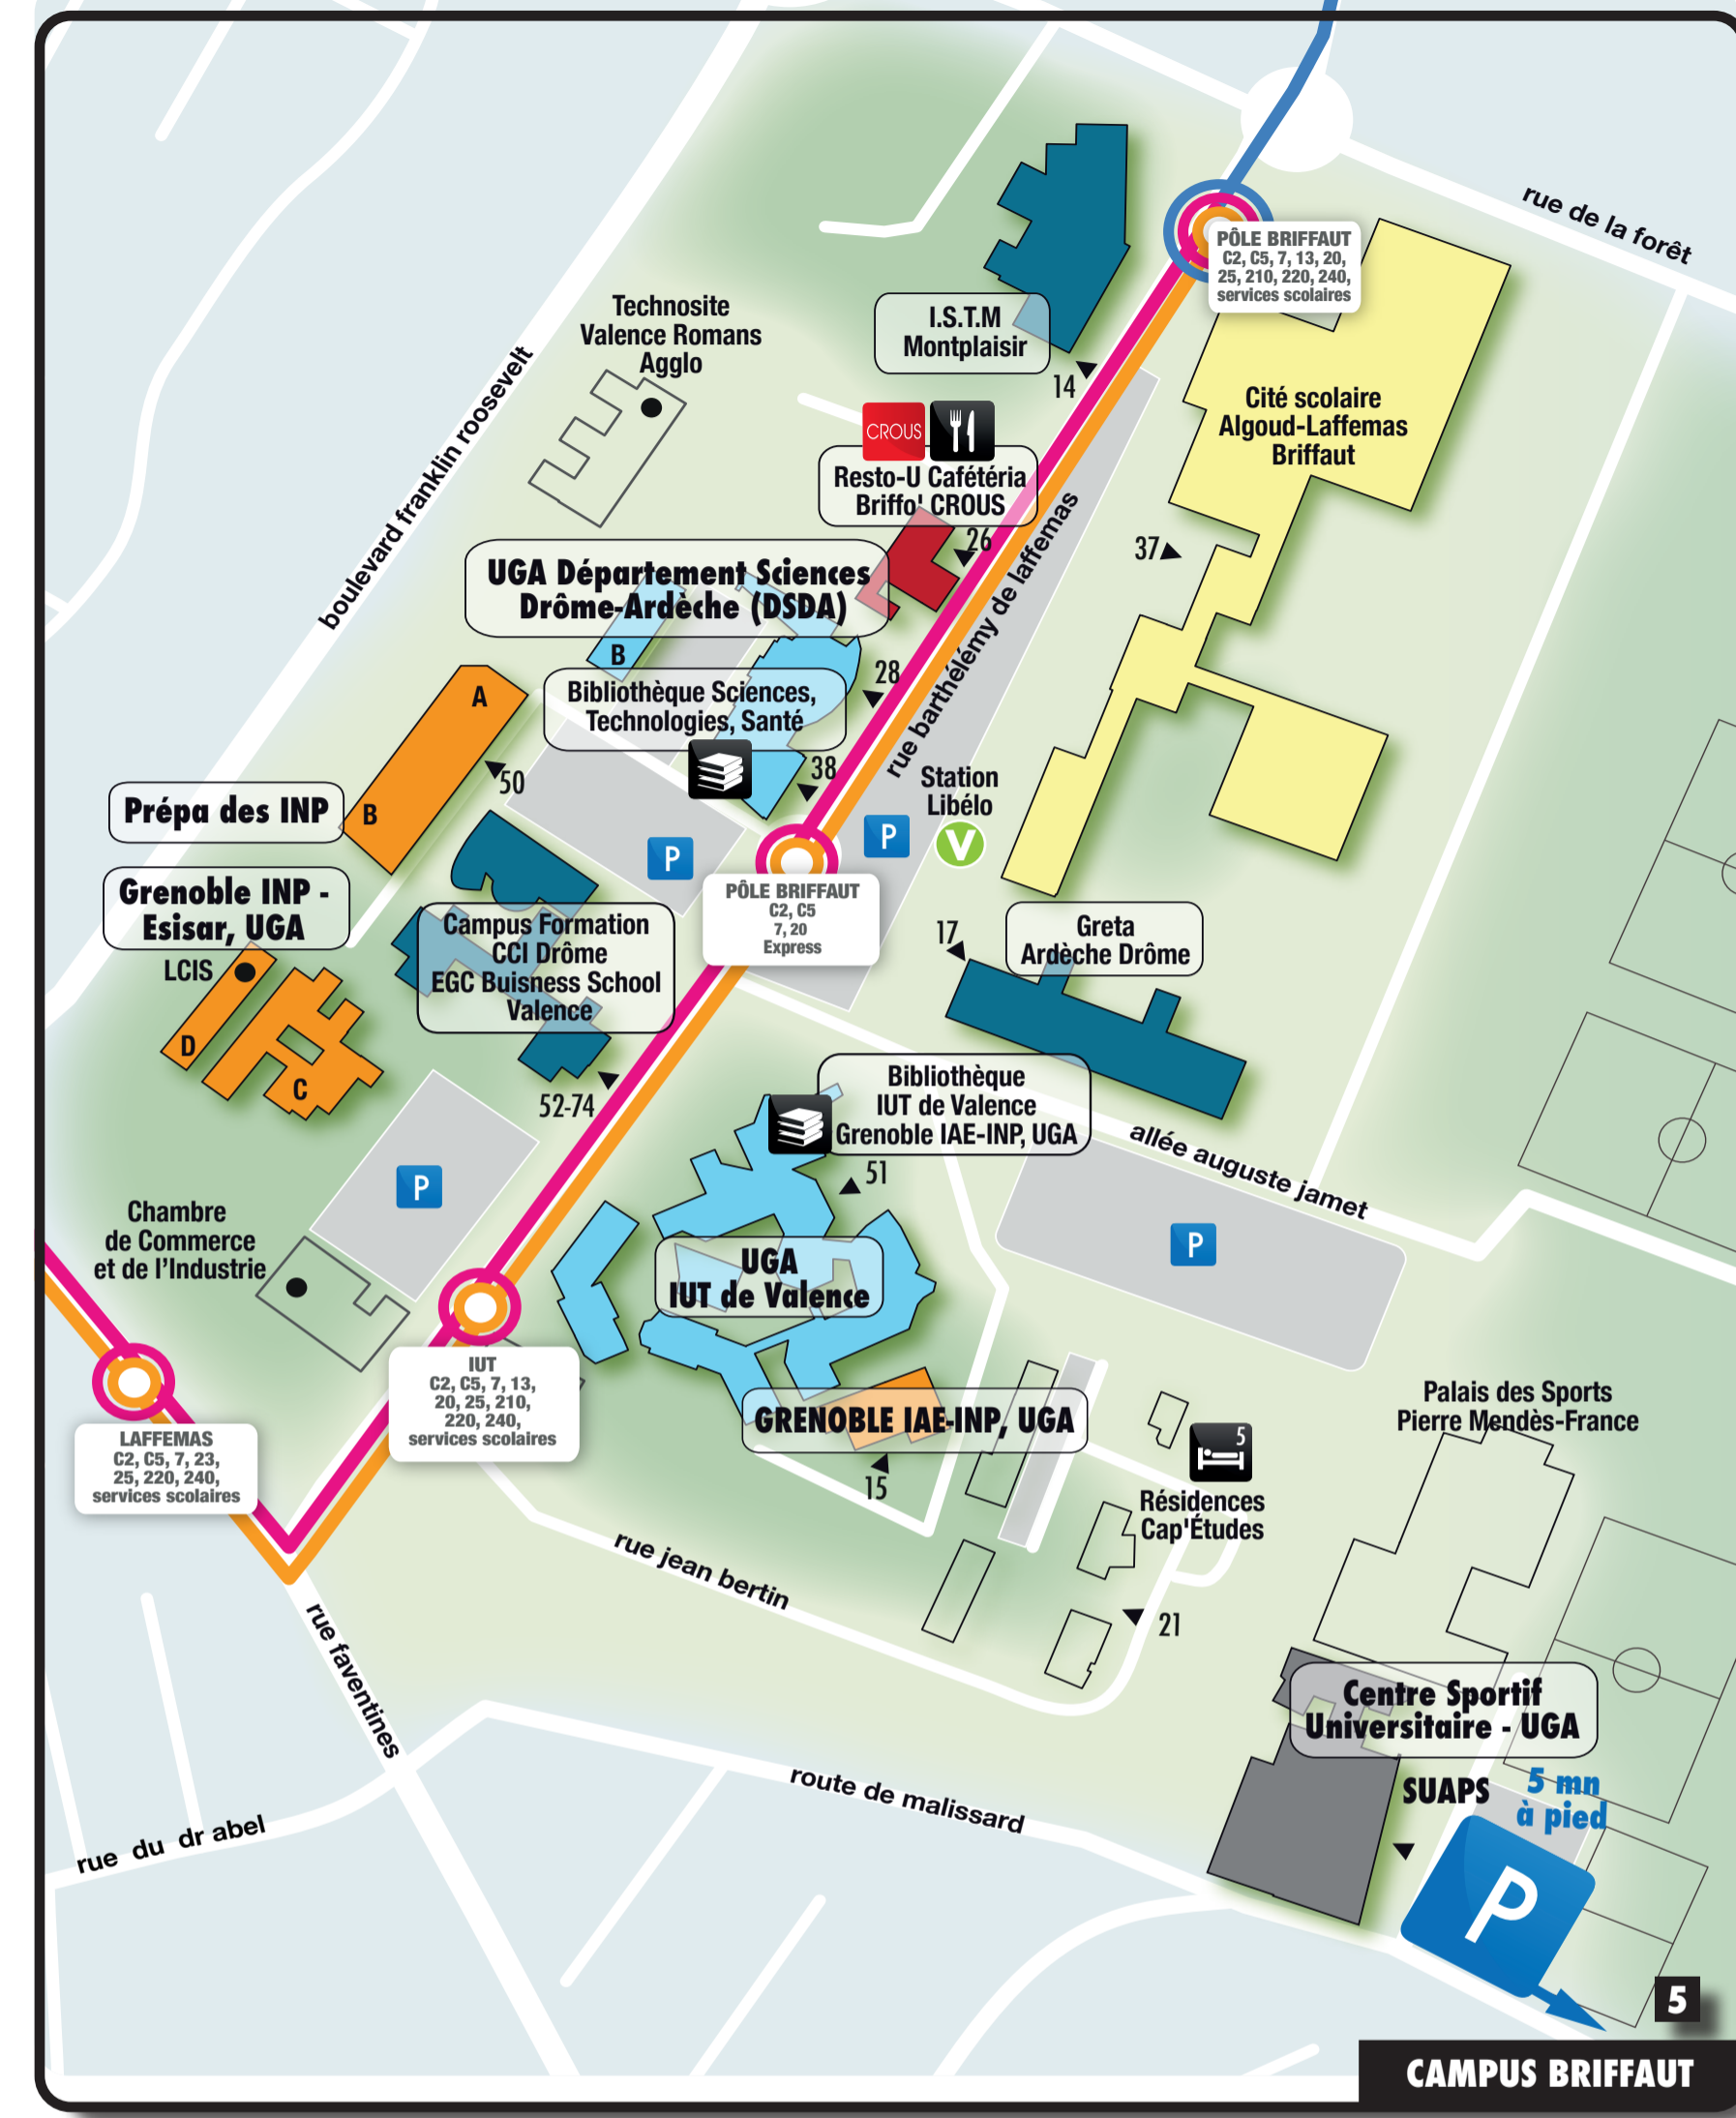

CAMPUS BRIFFAUT

Université Grenoble Alpes - Campus Valence

- Bibliothèque Universitaire Rodolphe Pesce
- Bibliothèque INSPÉ
- Bibliothèque IUT de Valence
- Bibliothèque Sciences, Technologies, Santé
- Département Sciences Drôme Ardèche - DSDA
- IN - Master en Ingénierie Nucléaire
- STAPS - Sciences et Techniques des Activités Physiques et Sportives
- Institut National Supérieur du Professorat et de l'Éducation - INSPÉ
- Faculté de Droit
- Faculté d'Économie
- IUT de Valence
- UFR SoCLE - Sociétés, Cultures et Langues Étrangères
- UFR LLASIC - Langage, Lettres, Arts du spectacle, Information et Communication

Grenoble INP - UGA

- Bibliothèque Grenoble IAE-INP, UGA
- Grenoble INP - Esisar, UGA
- Grenoble IAE - INP, UGA
- La Prépa des INP
- LCIS - Laboratoire de Conception et d'Intégration des Systèmes

- Campus Latour-Maubourg - 19 place Latour-Maubourg - Valence C3
- Site INSPÉ - 36 avenue de l'École Normale - Valence B5
- Campus Briffaut - 51 rue Barthélemy de Laffemas - Valence D6
- Campus Briffaut - 38 rue Barthélemy de Laffemas - Valence D6
- Campus Briffaut - 38 rue Barthélemy de Laffemas - Valence D6
- Site INSPÉ - 36 avenue de l'École Normale - Valence B5
- Campus Latour-Maubourg - 87 avenue de Romans - Valence C3
- Campus Latour-Maubourg - 87 avenue de Romans - Valence C3
- Campus Briffaut - 51 rue Barthélemy de Laffemas - Valence D6
- Campus Latour-Maubourg - 87 avenue de Romans - Valence C3
- Campus Latour-Maubourg - 87 avenue de Romans - Valence C3

Autres établissements

- Campus Formation CCI Drôme EGC Business School Valence
- IRFSS - Institut Régional de Formation Sanitaire et Sociale - Site de Valence
- Greta Ardèche Drôme

Formations Post Bac

- Cité scolaire Briffaut
- ISTM - Institut Supérieur Technologique de Montplaisir

CROUS Grenoble Alpes

- Brasserie Latour-Maubourg - CROUS
- Resto U - Cafétéria Briffo' - CROUS
- Résidence universitaire Latour-Maubourg - CROUS

Autre résidence universitaire

- Résidences Cap Études - 5

- Campus Briffaut - 52 rue Barthélemy de Laffemas - Valence D6
- Campus Latour-Maubourg - 76 chemin de Ronde - Valence C3
- Campus Briffaut - 17 allée Auguste Jamet - Valence D6

- Campus Briffaut - 37 rue Barthélemy de Laffemas - Valence D5
- Campus Briffaut - 14 Rue Barthélemy de Laffemas, D5

- Campus Latour-Maubourg - 3 place Latour-Maubourg - Valence C3
- Campus Briffaut - 32 rue Barthélemy de Laffemas - Valence D5
- Campus Latour-Maubourg - 79 avenue de Chabeuil - Valence C4

- Campus Briffaut - 21 rue Jean Bertin - Valence D6

Services communs / Associations

- Maison de l'Étudiant Drôme Ardèche
- AVE - Association Valentinoise des Étudiants
- Café Le Partiel (AVE)
- Centre santé jeunes
- Culture et culture scientifique
- CIO'SUP - Centre d'Information et d'Orientation de l'Enseignement Supérieur
- Vie étudiante
- Vie étudiante - Permanence DSDA campus Briffaut
- ISSO - Service Accueil International
- ISSO - Service Accueil International - Permanence DSDA

Services / Équipements

- CCI - Chambre de Commerce et d'Industrie
- Technosite Valence Romans Agglo