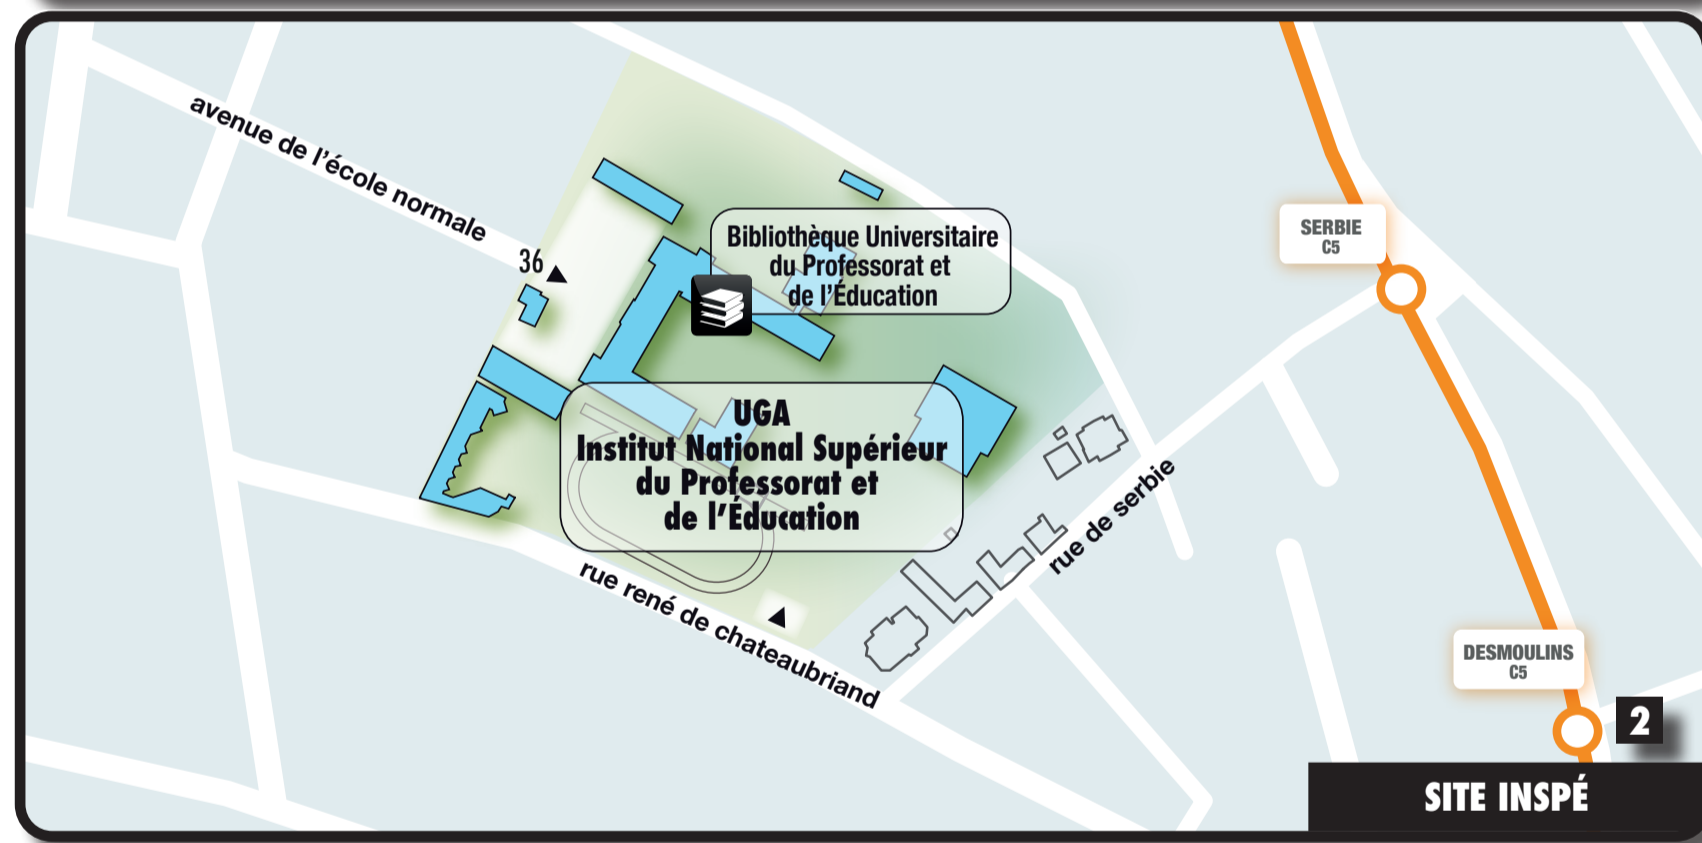

CAMPUS LATOUR-MAUBOURG

SITE INSPÉ

CAMPUS BRIFFAUT

Université Grenoble Alpes - Campus Valence

- Bibliothèque Universitaire Rodolphe Pesce
- Bibliothèque INSPÉ
- Bibliothèque IUT de Valence
- Bibliothèque Sciences, Technologies, Santé
- Département Sciences Drôme Ardèche - DSDA
- IN - Master en Ingénierie Nucléaire
- STAPS - Sciences et Techniques des Activités Physiques et Sportives
- Institut National Supérieur du Professorat et de l'Éducation - INSPÉ
- Faculté de Droit
- Faculté d'Économie
- IUT de Valence
- UFR SoCLE - Sociétés, Cultures et Langues Étrangères
- UFR LLASIC - Langage, Lettres, Arts du spectacle, Information et Communication

Grenoble INP - UGA

- Bibliothèque Grenoble IAE-INP, UGA
- Grenoble INP - Esisar, UGA
- Grenoble IAE - INP, UGA
- La Prépa des INP
- LCIS - Laboratoire de Conception et d'Intégration des Systèmes

- Campus Latour-Maubourg - 19 place Latour-Maubourg - Valence C3
- Site INSPÉ - 36 avenue de l'École Normale - Valence B5
- Campus Briffaut - 51 rue Barthélemy de Laffemas - Valence D6
- Campus Briffaut - 38 rue Barthélemy de Laffemas - Valence D6
- Campus Briffaut - 38 rue Barthélemy de Laffemas - Valence D6
- Site INSPÉ - 36 avenue de l'École Normale - Valence B5
- Campus Latour-Maubourg - 87 avenue de Romans - Valence C3
- Campus Latour-Maubourg - 87 avenue de Romans - Valence C3
- Campus Briffaut - 51 rue Barthélemy de Laffemas - Valence D6
- Campus Latour-Maubourg - 87 avenue de Romans - Valence C3
- Campus Latour-Maubourg - 87 avenue de Romans - Valence C3

Autres établissements

- Campus Formation CCI Drôme EGC Business School Valence
- IRFSS - Institut Régional de Formation Sanitaire et Sociale - Site de Valence
- Greta Ardèche Drôme

Formations Post Bac

- Cité scolaire Briffaut
- ISTM - Institut Supérieur Technologique de Montplaisir

CROUS Grenoble Alpes