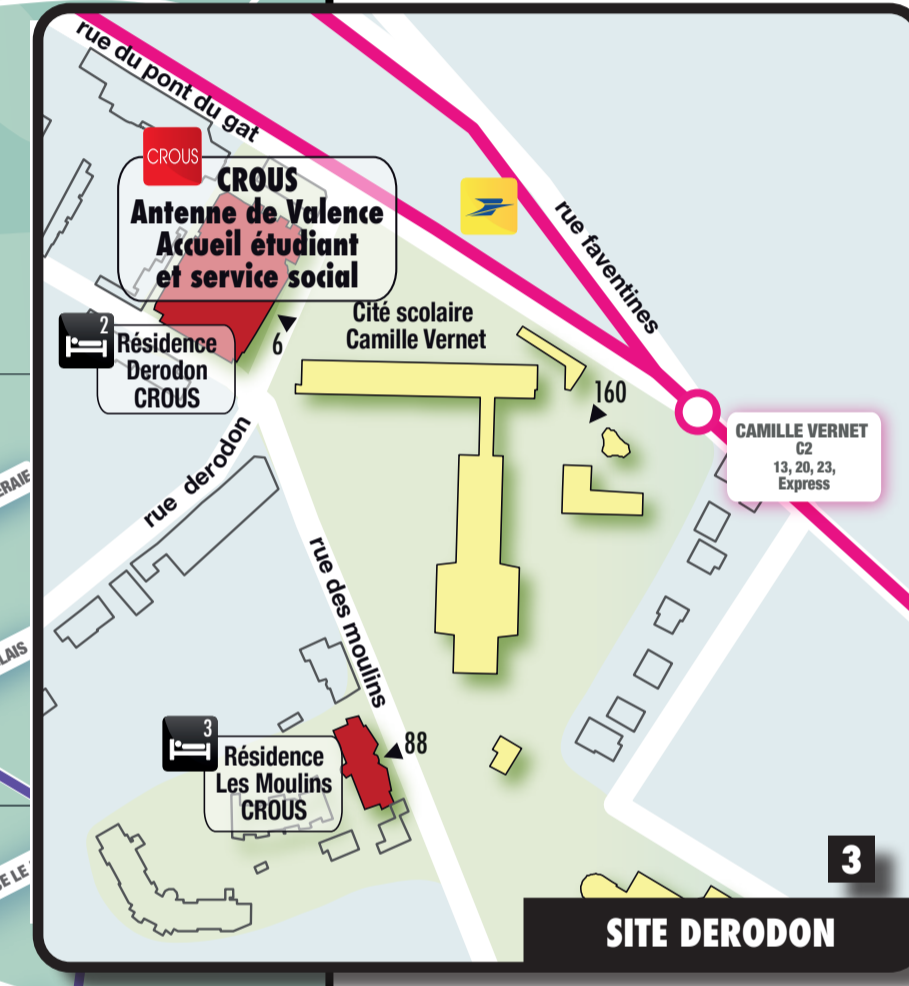

- **Services communs - voir CAMPUS LATOUR-MAUBOURG (encadré au verso)**
- Maison de l'Étudiant Drôme Ardèche Campus Latour-Maubourg - 9 place Latour-Maubourg - Valence C3
- **Autre établissement**
- ESAD Grenoble Valence - École Supérieure d'Art & Design Site ESAD - place des Beaux Arts - Valence E3
- **Formations Post Bac**
- Cité scolaire Camille Vernet Site Derodon - 160 rue Faventines - Valence C5
- La Poudrière École du Film d'Animation Rue de Chomy - Bourg-lès-Valence B1
- OCELLIA - Espace Valence - École des Métiers santé social 103 avenue Maurice Faure - Valence A6
- **CROUS Grenoble Alpes**
- CROUS Antenne Valence Site Derodon - 6 rue Derodon - Valence C5
- Résidence Universitaire Clacton Tendring - CROUS - 1 Site Esad - 20 rue Clacton Tendring - Valence C3
- Résidence Universitaire Derodon - CROUS - 2 Site Derodon - 6 rue Derodon - Valence C5
- Résidence Universitaire Les Moulins - CROUS - 3 Site Derodon - 88 rue des Moulins - Valence C5
- Résidence Universitaire Latour-Maubourg - CROUS - 4 Campus Latour-Maubourg - 79 avenue de Chabeuil - Valence C3
- **Autres résidences universitaires**
- Résidences Cap Études - 5 Campus Briffaut - 21 rue Jean Bertin - Valence D6
- Résidence Le Valency - 6 21 avenue de Verdun - Valence B2
- Résidence Studélites - Kandinsky - 7 20 rue Baudin - Valence B3
- Résidence Studélites - La Forêt - 8 3 rue Louis Aragon - Valence D5
- Résidence Studélites - Montplaisir - 9 160 avenue de Chabeuil - Valence C4
- **Foyers de Jeunes Travailleurs**
- FIT La Manu - 10 8 rue de la Manutention - Valence A3
- FIT Rocheclombe - 11 54 rue Amblard - Valence B4
- **Services**
- ADIL - Agence Départementale d'Information sur le Logement 44 Rue Faventines - Valence B4
- Espace Info Logement 58, avenue Sadi Carnot - Valence B3
- CAF - Caisse d'Allocations Familiales Campus Latour-Maubourg - 13-15 place Latour-Maubourg - Valence C3
- Centre santé jeunes 11 bis boulevard d'Alsace - Valence B3
- Citéa 6 avenue Edouard Herriot - Valence B2
- CPAM - Caisse Primaire d'Assurance Maladie 62 avenue Sadi Carnot - Valence B3
- Eau de Valence Romans Agglo Avenue du Président Herriot - Valence A3
- La Poste - Agence centrale La Poste Site Derodon - rue du Pont du Gat - Valence C5
- France Travail 354 avenue de Chabeuil - Valence E4
- Office du tourisme 11 boulevard Bancel - Valence A4
- Le Panier de l'Étudiant 29 Boulevard d'Alsace - Valence B3
- Plannig Familial 63 rue Thiers - Valence C4
- **Équipements**
- Mairie 1 Place de la Liberté - Valence A3
- Préfecture 3 boulevard Vauban - Valence B3
- Centre des Impôts 15 avenue de Romans - Valence B3
- Police nationale 21 rue Farnier - Valence B3
- Conseil départemental de la Drôme 26 avenue du Président Herriot - Valence B3
- Centre Hospitalier 179 boulevard Maréchal Juin - Valence C6
- Gare SNCF Valence Ville 38 rue Denis Papin - Valence B4
- Gare routière 40 rue Denis Papin - Valence B4
- Pôle Bus 11 bis boulevard d'Alsace - Valence B3
- Halle des sports Jacques Chaban Delmas Campus Latour-Maubourg - allée Raymond Mias - Valence B3
- Patinoire du Polygone 32 avenue Georges Clémenceau - Valence C3
- Piscine Jean Pommier 40 avenue Georges Clémenceau - Valence B3
- Résidences, restaurants, cafétérias universitaires
- Centres commerciaux