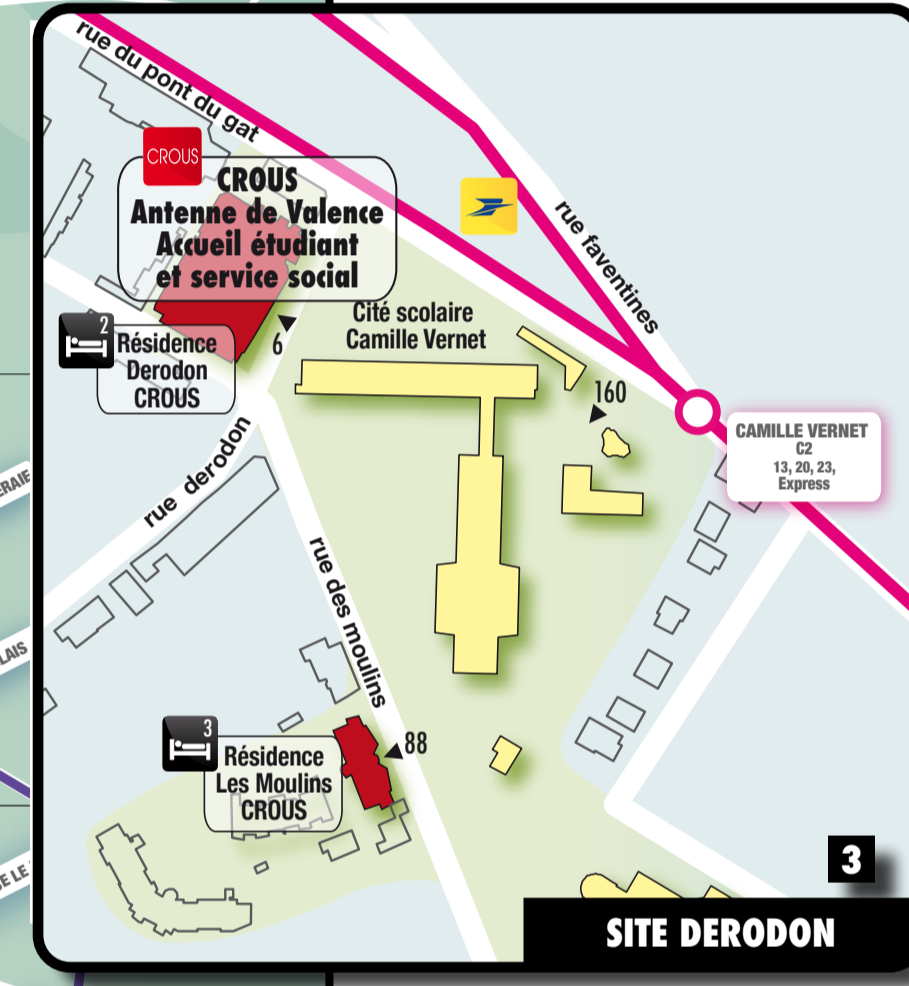

France Travail 354 avenue de Chabeuil - Valence E4
Office du tourisme 11 boulevard Bancel - Valence A4
Le Panier de l'Étudiant 29 Boulevard d'Alsace - Valence B3
Plannig Familial 63 rue Thiers - Valence C4

Équipements
Mairie 1 Place de la Liberté - Valence A3
Préfecture 3 boulevard Vauban - Valence B3
Centre des Impôts 15 avenue de Romans - Valence B3
Police nationale 21 rue Farnerie - Valence B3
Conseil départemental de la Drôme 26 avenue du Président Herriot - Valence B3

Centre Hospitalier 179 boulevard Maréchal Juin - Valence C6
Gare SNCF Valence Ville 38 rue Denis Papin - Valence B4
Gare routière 40 rue Denis Papin - Valence B4
Pôle Bus 11 bis boulevard d'Alsace - Valence B3
Halle des sports Jacques Chaban Delmas Campus Latour-Maubourg - allée Raymond Mias - Valence B3
Patinoire du Polygone 32 avenue Georges Clémenceau - Valence C3
Piscine Jean Pommier 40 avenue Georges Clémenceau - Valence B3
Résidences, restaurants, cafétérias universitaires
Centres commerciaux

Tous droits réservés Université Grenoble Alpes - COMUE - ADUDA Juillet 2019
Tous droits réservés Université Grenoble Alpes Direction Campus UGA Valence Drôme Ardèche Juillet 2024