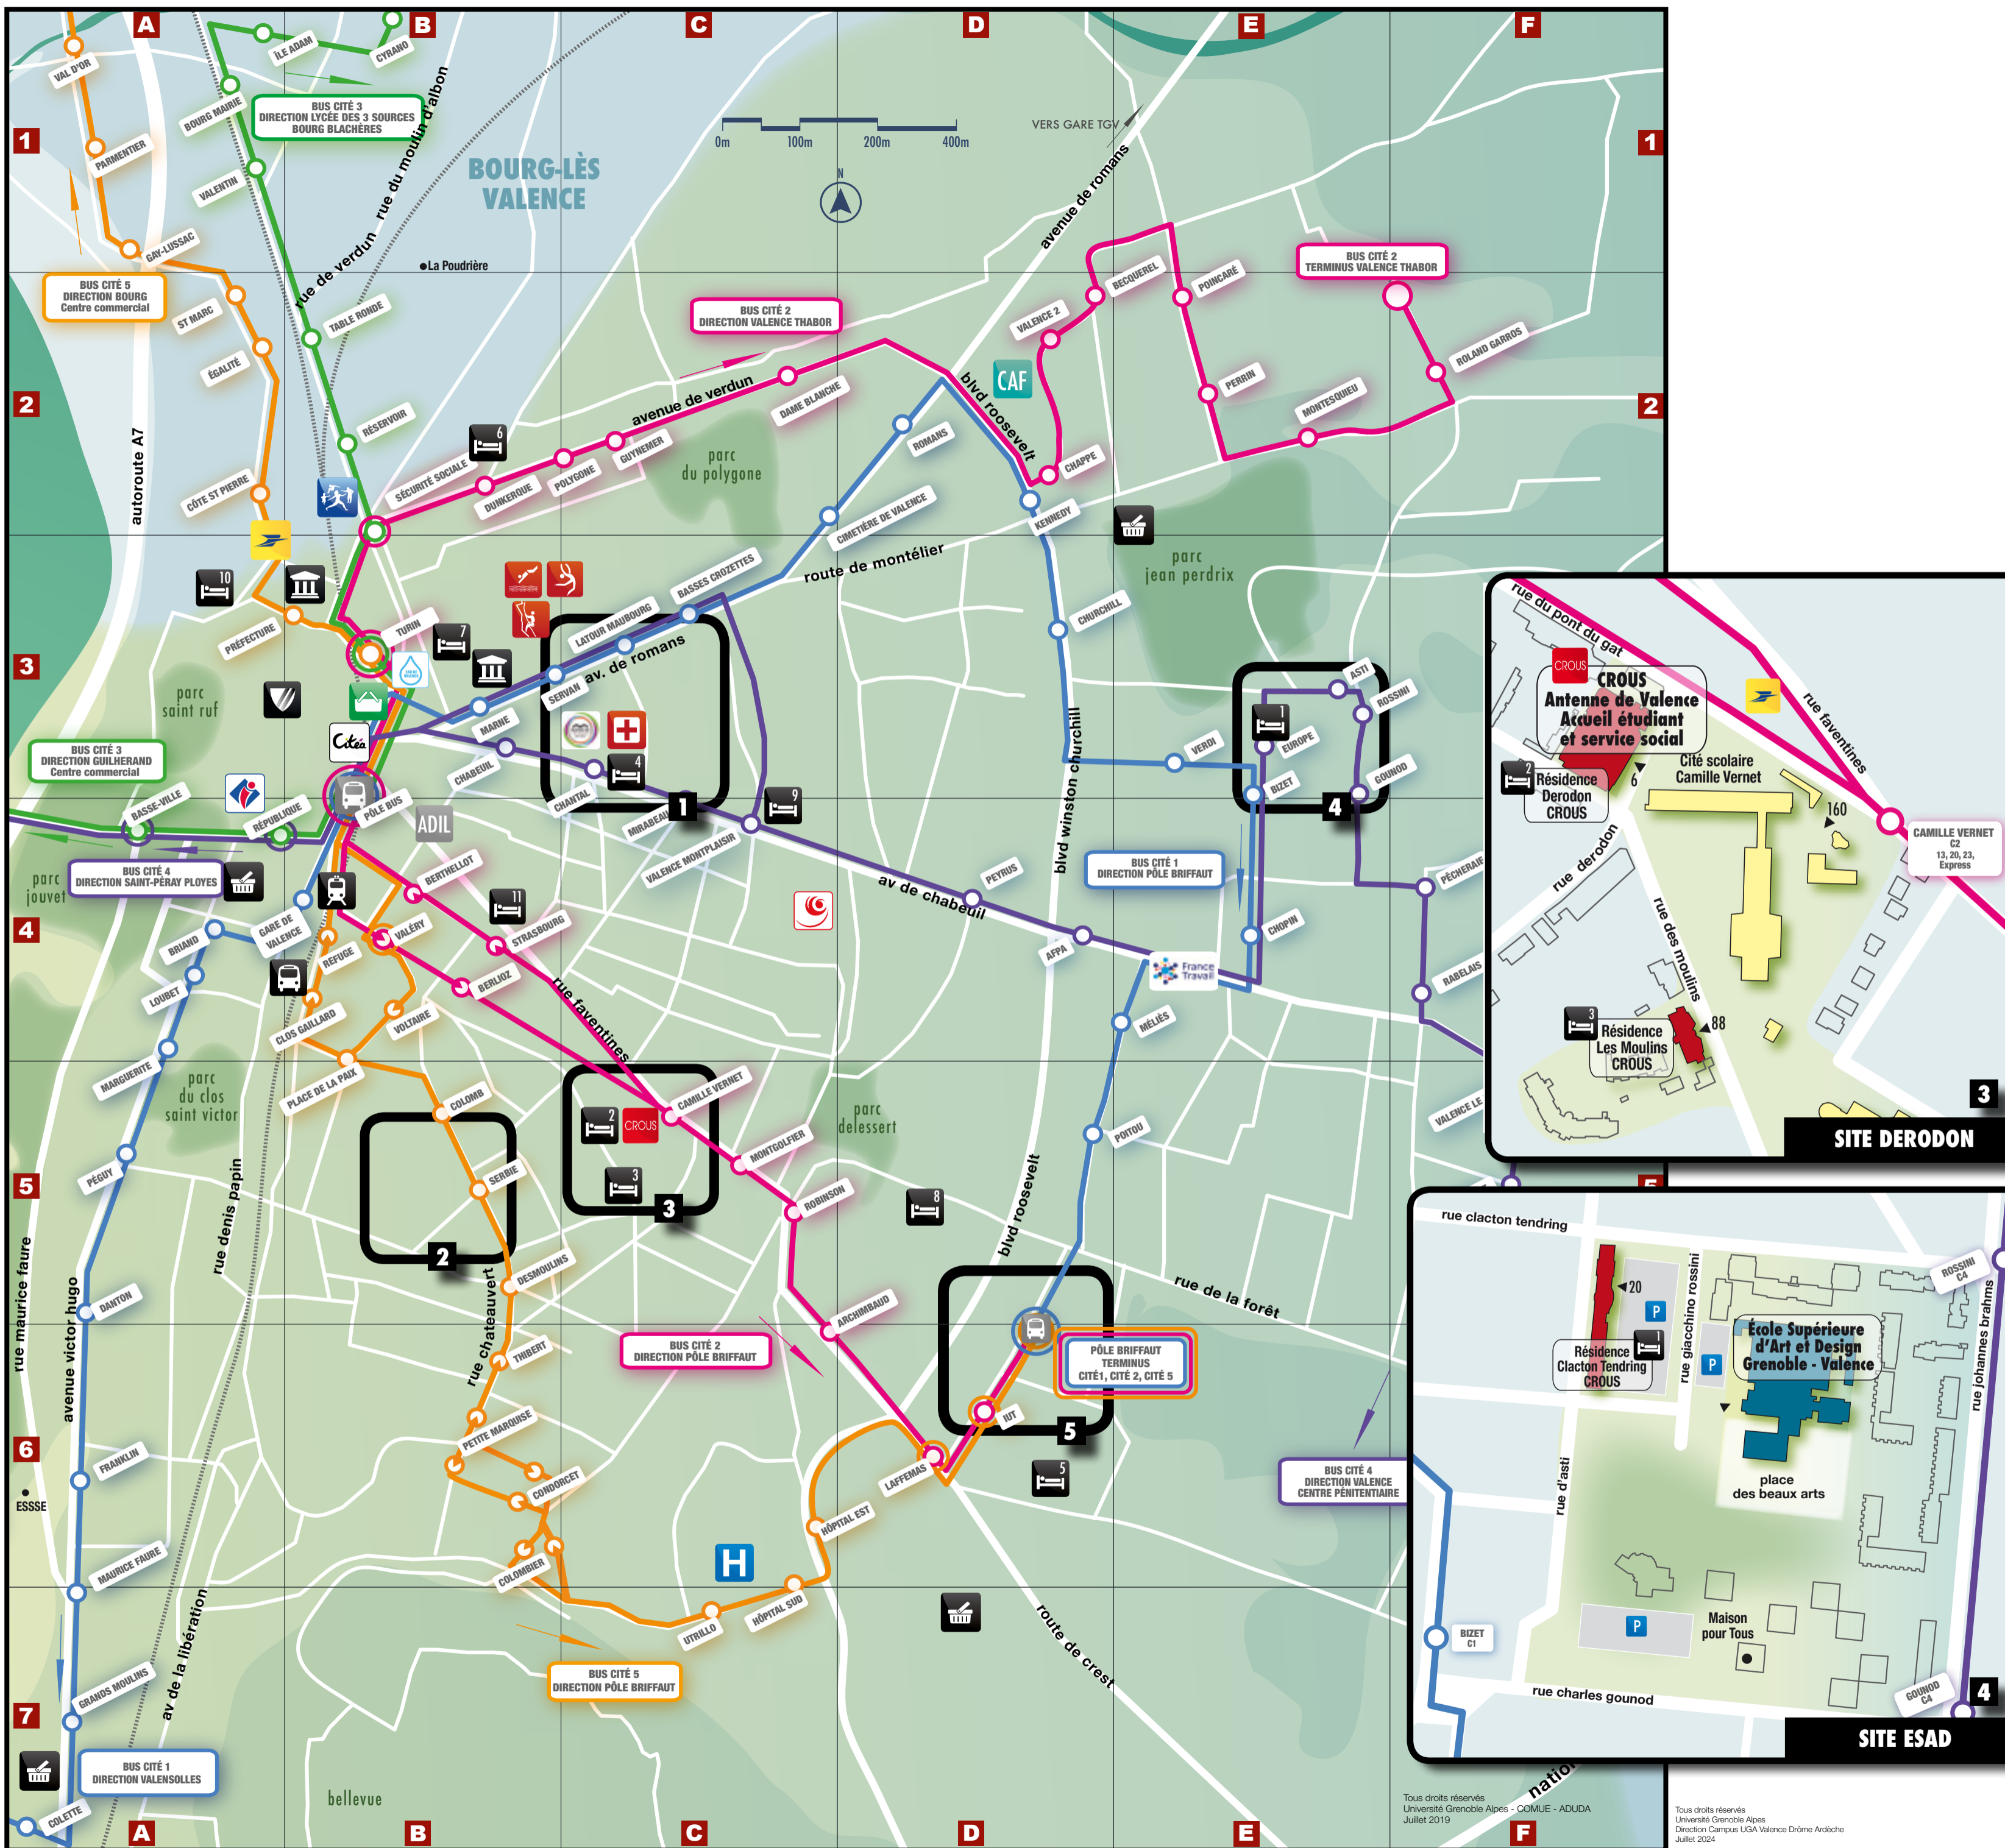

France Travail 354 avenue de Chabeuil - Valence E4
Office du tourisme 11 boulevard Bancel - Valence A4
Le Panier de l'Étudiant 29 Boulevard d'Alsace - Valence B3
Plannig Familial 63 rue Thiers - Valence C4

Équipements
Mairie 1 Place de la Liberté - Valence A3
Préfecture 3 boulevard Vauban - Valence B3
Centre des Impôts 15 avenue de Romans - Valence B3
Police nationale 21 rue Farnerie - Valence B3
Conseil départemental de la Drôme 26 avenue du Président Herriot - Valence B3

Centre Hospitalier 179 boulevard Maréchal Juin - Valence C6
Gare SNCF Valence Ville 38 rue Denis Papin - Valence B4
Gare routière 40 rue Denis Papin - Valence B4
Pôle Bus 11 bis boulevard d'Alsace - Valence B3
Halle des sports Jacques Chaban Delmas Campus Latour-Maubourg - allée Raymond Mias - Valence B3
Patinoire du Polygone 32 avenue Georges Clémenceau - Valence C3
Piscine Jean Pommier 40 avenue Georges Clémenceau - Valence B3
Résidences, restaurants, cafétérias universitaires
Centres commerciaux

Tous droits réservés Université Grenoble Alpes - COMUE - ADUDA Juillet 2019
Tous droits réservés Université Grenoble Alpes Direction Campus UGA Valence Drôme Ardèche Juillet 2024