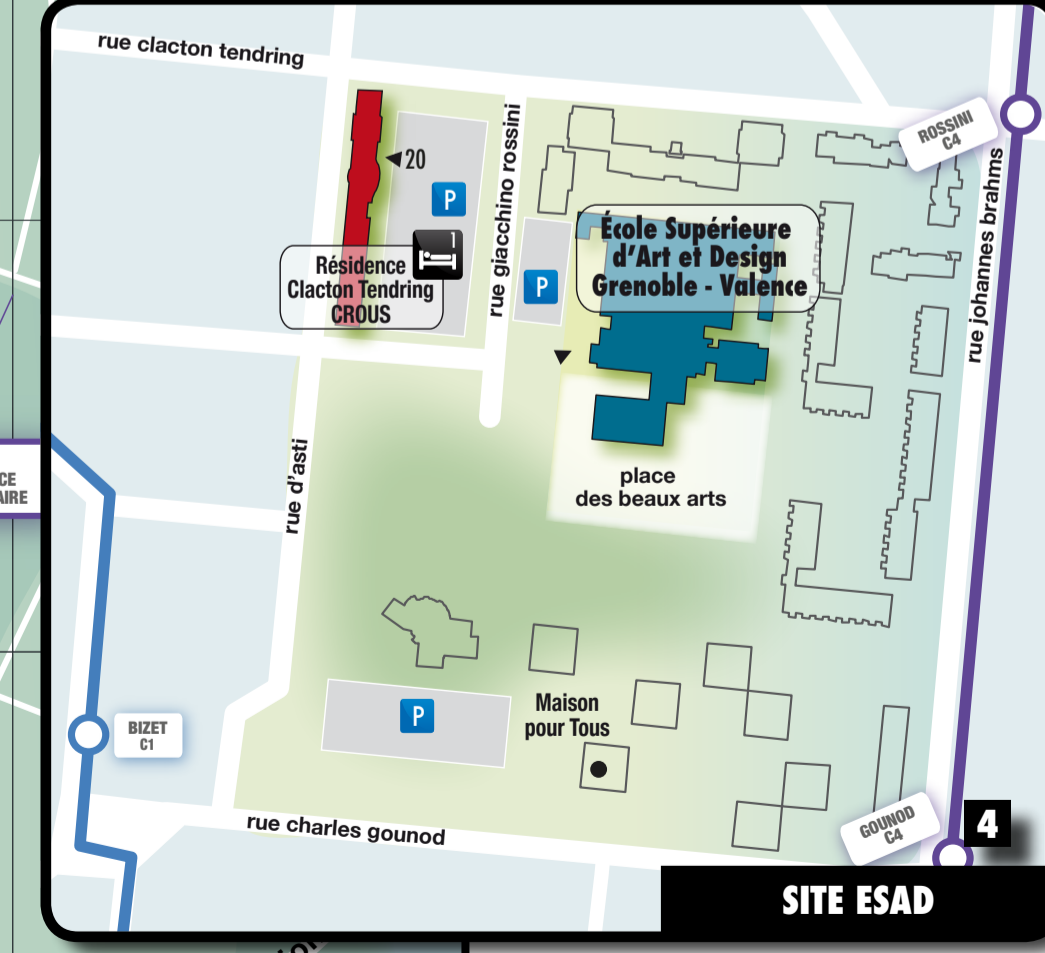

France Travail 354 avenue de Chabeuil - Valence E4
Office du tourisme 11 boulevard Bancel - Valence A4
Le Panier de l'Étudiant 29 Boulevard d'Alsace - Valence B3
Plannig Familial 63 rue Thiers - Valence C4

Équipements
Mairie 1 Place de la Liberté - Valence A3
Préfecture 3 boulevard Vauban - Valence B3
Centre des Impôts 15 avenue de Romans - Valence B3
Police nationale 21 rue Farnerie - Valence B3
Conseil départemental de la Drôme 26 avenue du Président Herriot - Valence B3

Centre Hospitalier 179 boulevard Maréchal Juin - Valence C6
Gare SNCF Valence Ville 38 rue Denis Papin - Valence B4
Gare routière 40 rue Denis Papin - Valence B4
Pôle Bus 11 bis boulevard d'Alsace - Valence B3
Halle des sports Jacques Chaban Delmas Campus Latour-Maubourg - allée Raymond Mias - Valence B3
Patinoire du Polygone 32 avenue Georges Clémenceau - Valence C3
Piscine Jean Pommier 40 avenue Georges Clémenceau - Valence B3
Résidences, restaurants, cafétérias universitaires
Centres commerciaux

Tous droits réservés Université Grenoble Alpes - COMUE - ADUDA Juillet 2019
Tous droits réservés Université Grenoble Alpes Direction Campus UGA Valence Drôme Ardèche Juillet 2024