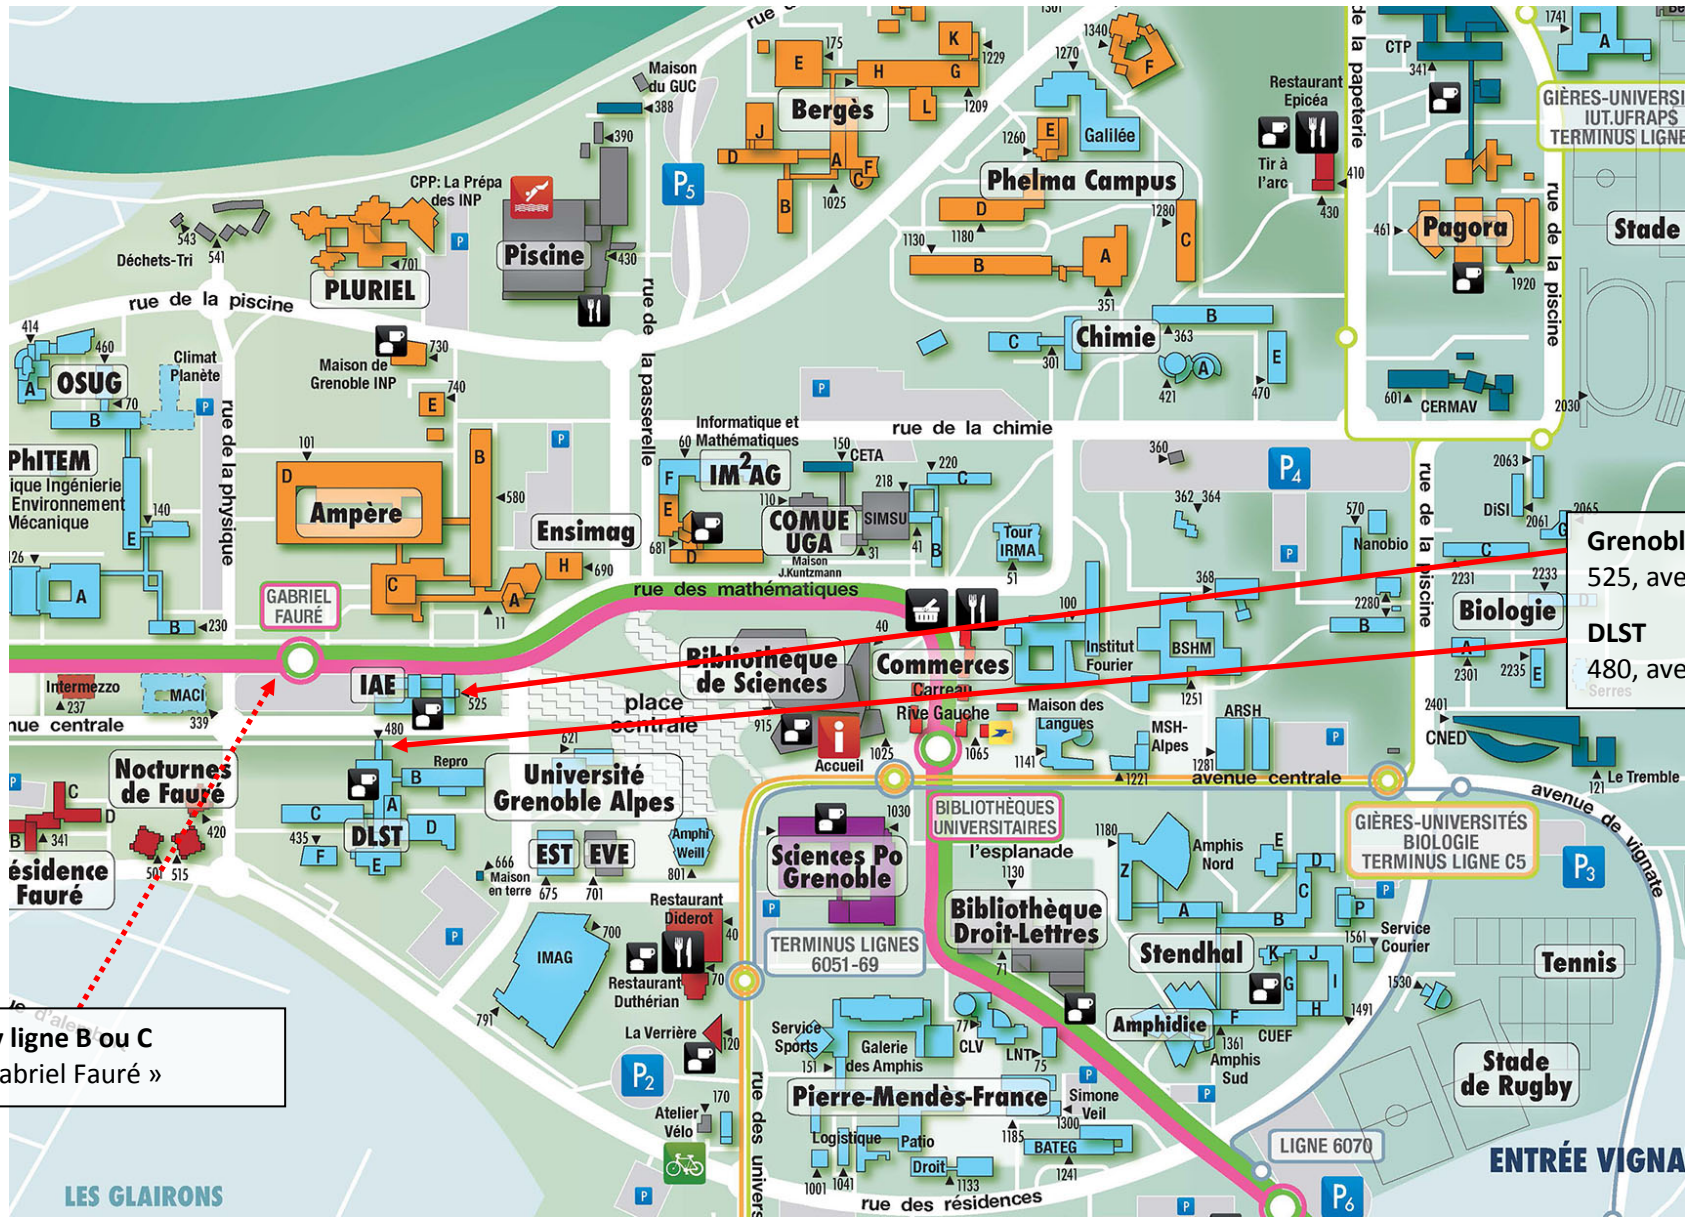

Collectes de sang de l'EFS au DLST et à Grenoble IAE

Grenoble IAE
525, avenue Centrale

DLST
480, avenue Centrale

Tramway ligne B ou C
Arrêt « Gabriel Fauré »

LES GLAIRONS

ENTRÉE VIGNA