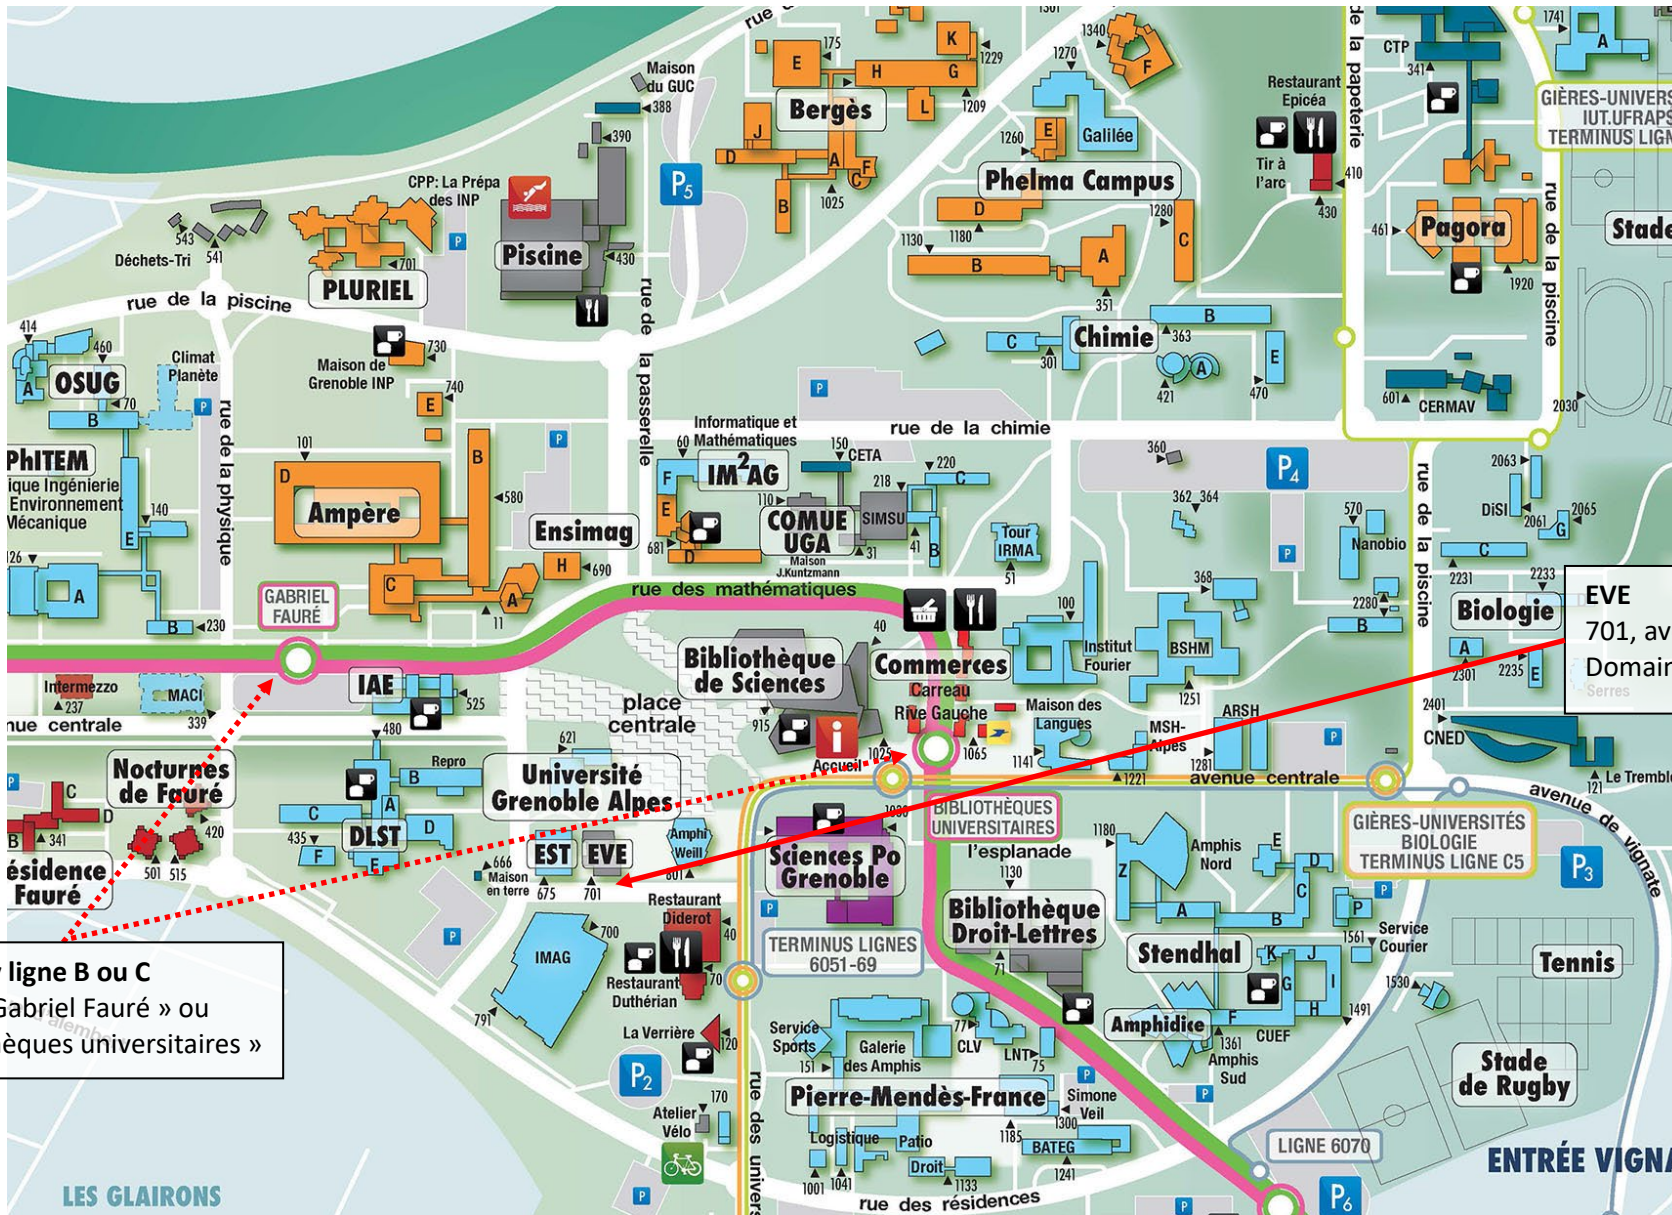

Collectes de sang de l'EFS à EVE sur le campus de l'UGA

EVE
701, avenue Centrale
Domaine universitaire

Tramway ligne B ou C
Arrêts « Gabriel Fauré » ou
« Bibliothèques universitaires »

LES GLAIRONS

ENTRÉE VIGNA