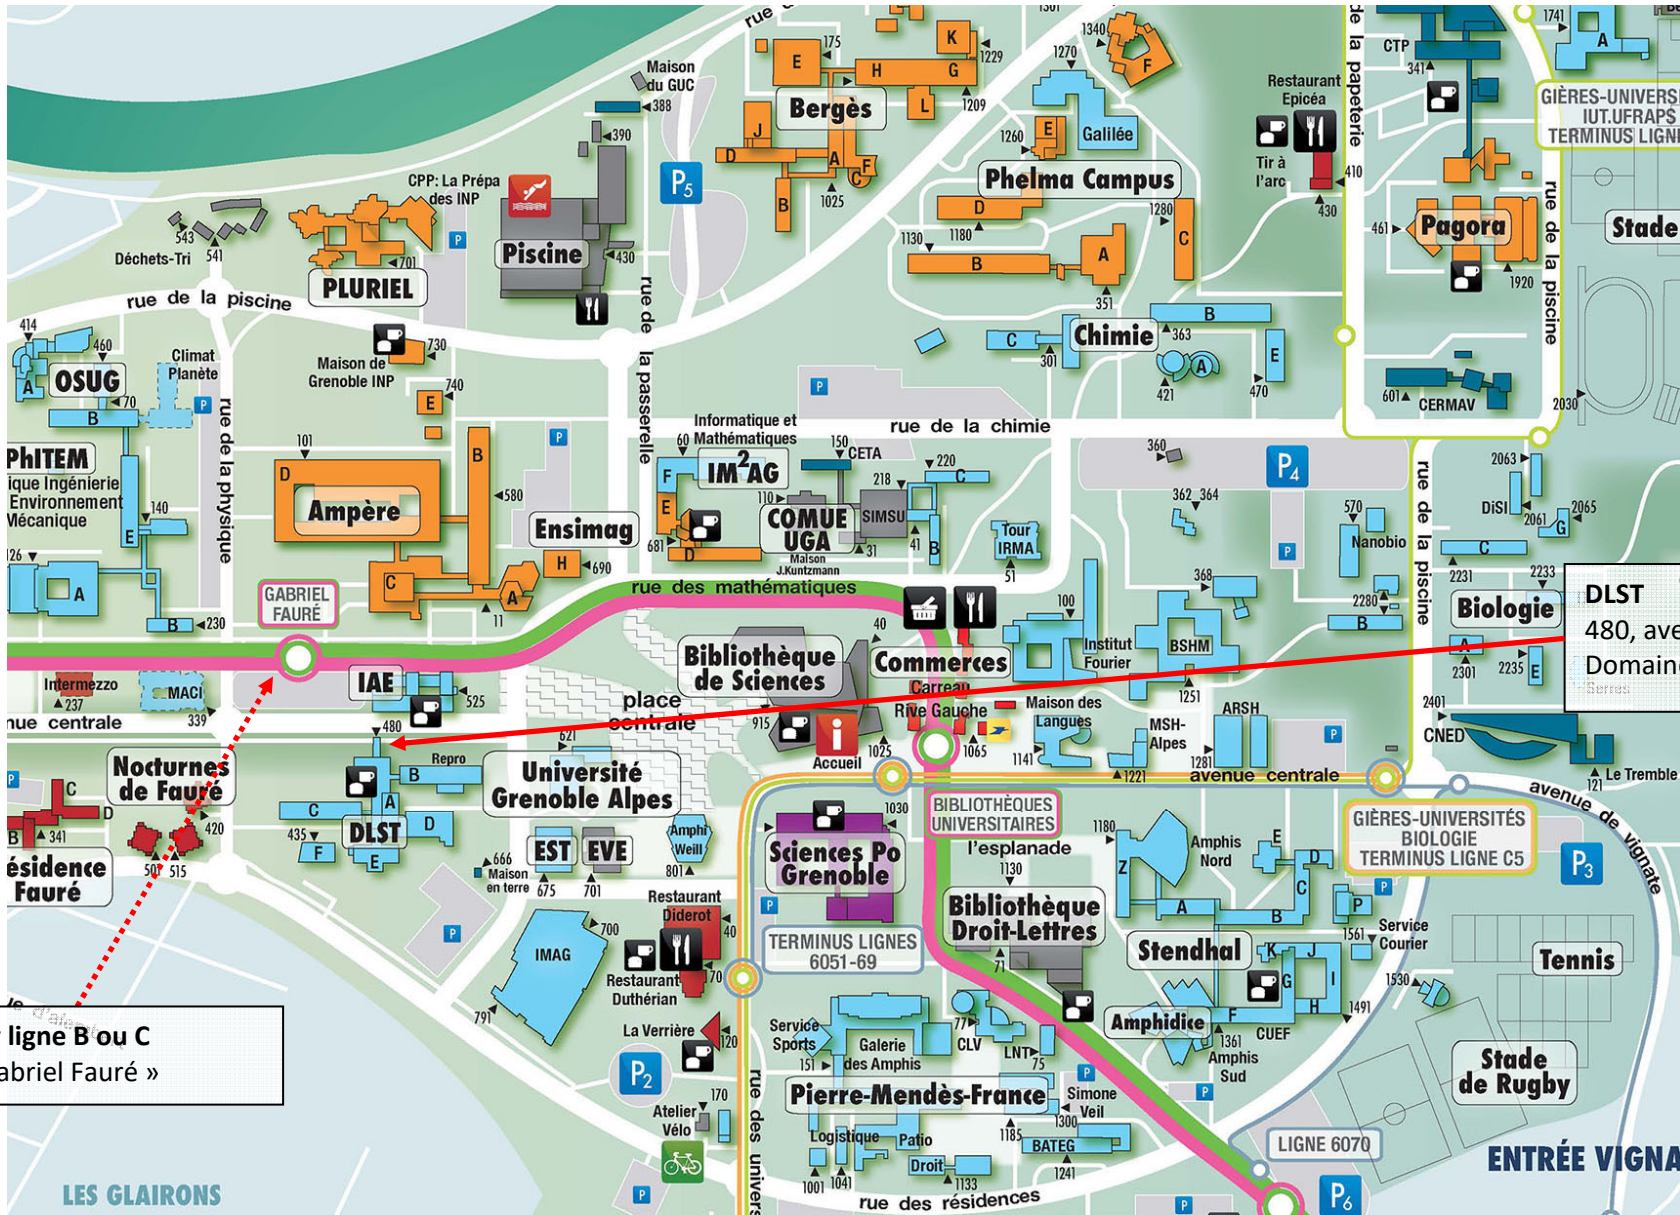

Collectes de sang de l'EFS au DLST sur le campus de l'UGA

DLST
480, avenue Centrale
Domaine universitaire

Tramway ligne B ou C
Arrêt « Gabriel Fauré »

LES GLAIRONS

ENTRÉE VIGNA