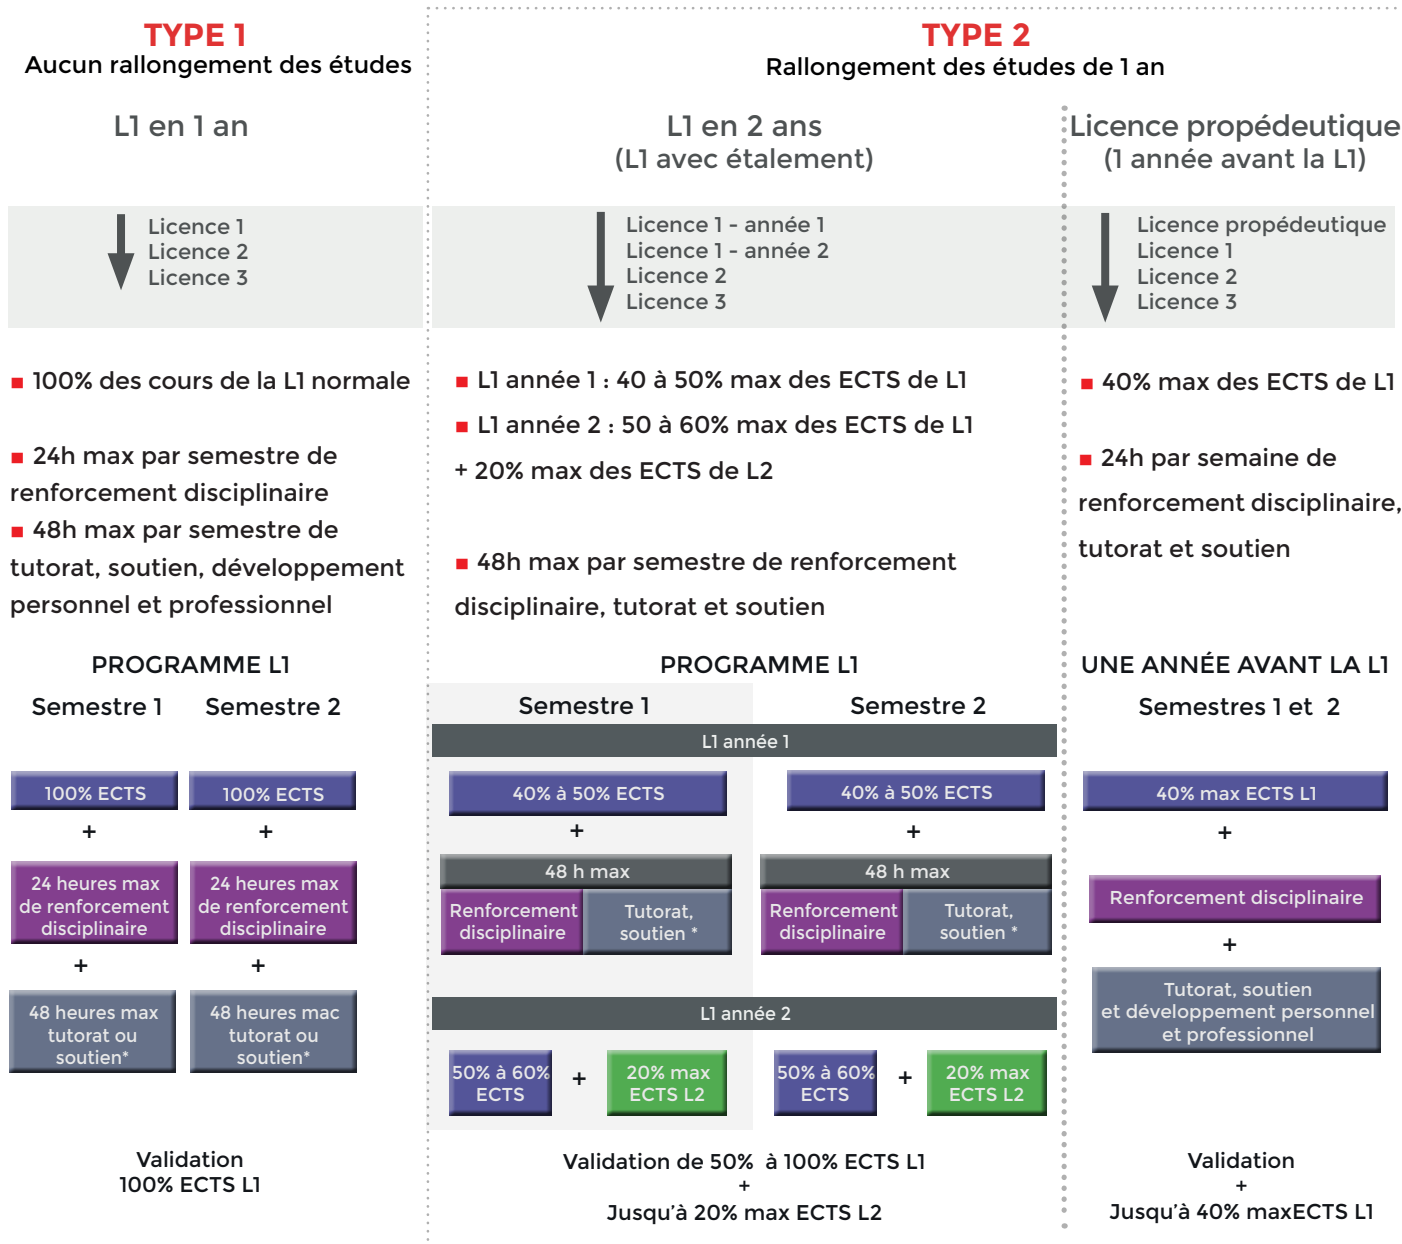

PARCOURSUP : LES RÉPONSES « OUI SI »

Vous avez une réponse « OUI SI » : l'UGA vous propose un **contrat pédagogique***. Pour être inscrit dans la formation de votre choix, vous devez l'accepter.

***Contrat pédagogique** = inscription à la formation + dispositif d'aide à la réussite.

Les différents dispositifs d'aide à la réussite

■ **Renforcement disciplinaire (ou linguistique)**
Enseignement visant l'acquisition de contenus de la formation.

■ **Tutorat**
Séance d'accompagnement individualisé ou collectif par des étudiants tuteurs.